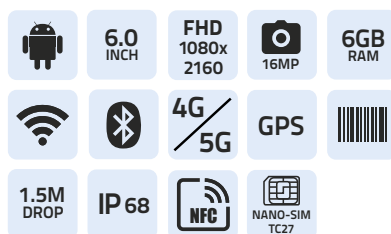

Ordinateurs portables série TC20, 50 et 70

Ordinateurs portables Zebra

Ces applications sont installées par défaut sur les ordinateurs portables.

Ordinateurs portables Zebra série TC20

6 Go de RAM | Qualcomm 5430
2.1 GHz hex-core