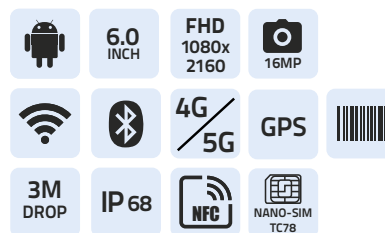

► Pour toutes les caractéristiques techniques, rendez-vous sur www.allmodul.fr/zebra