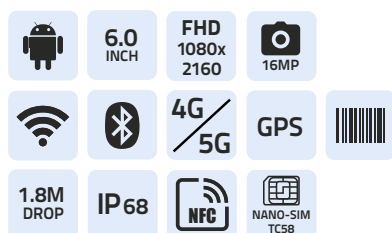

Ordinateurs portables série TC20, 50 et 70

Ordinateurs portables Zebra

Ces applications sont installées par défaut sur les ordinateurs portables.

Ordinateurs portables Zebra série TC20

6 Go de RAM | Qualcomm 5430
2.1 GHz hex-core

Ordinateurs portables Zebra série TC50

4 Go de RAM | Qualcomm 6490
2.7 GHz Octa-Core

Ordinateurs portables Zebra série TC70

4 Go de RAM | Qualcomm 6490
2.7 GHz Octa-Core

► Pour toutes les caractéristiques techniques, rendez-vous sur www.allmodul.fr/zebra