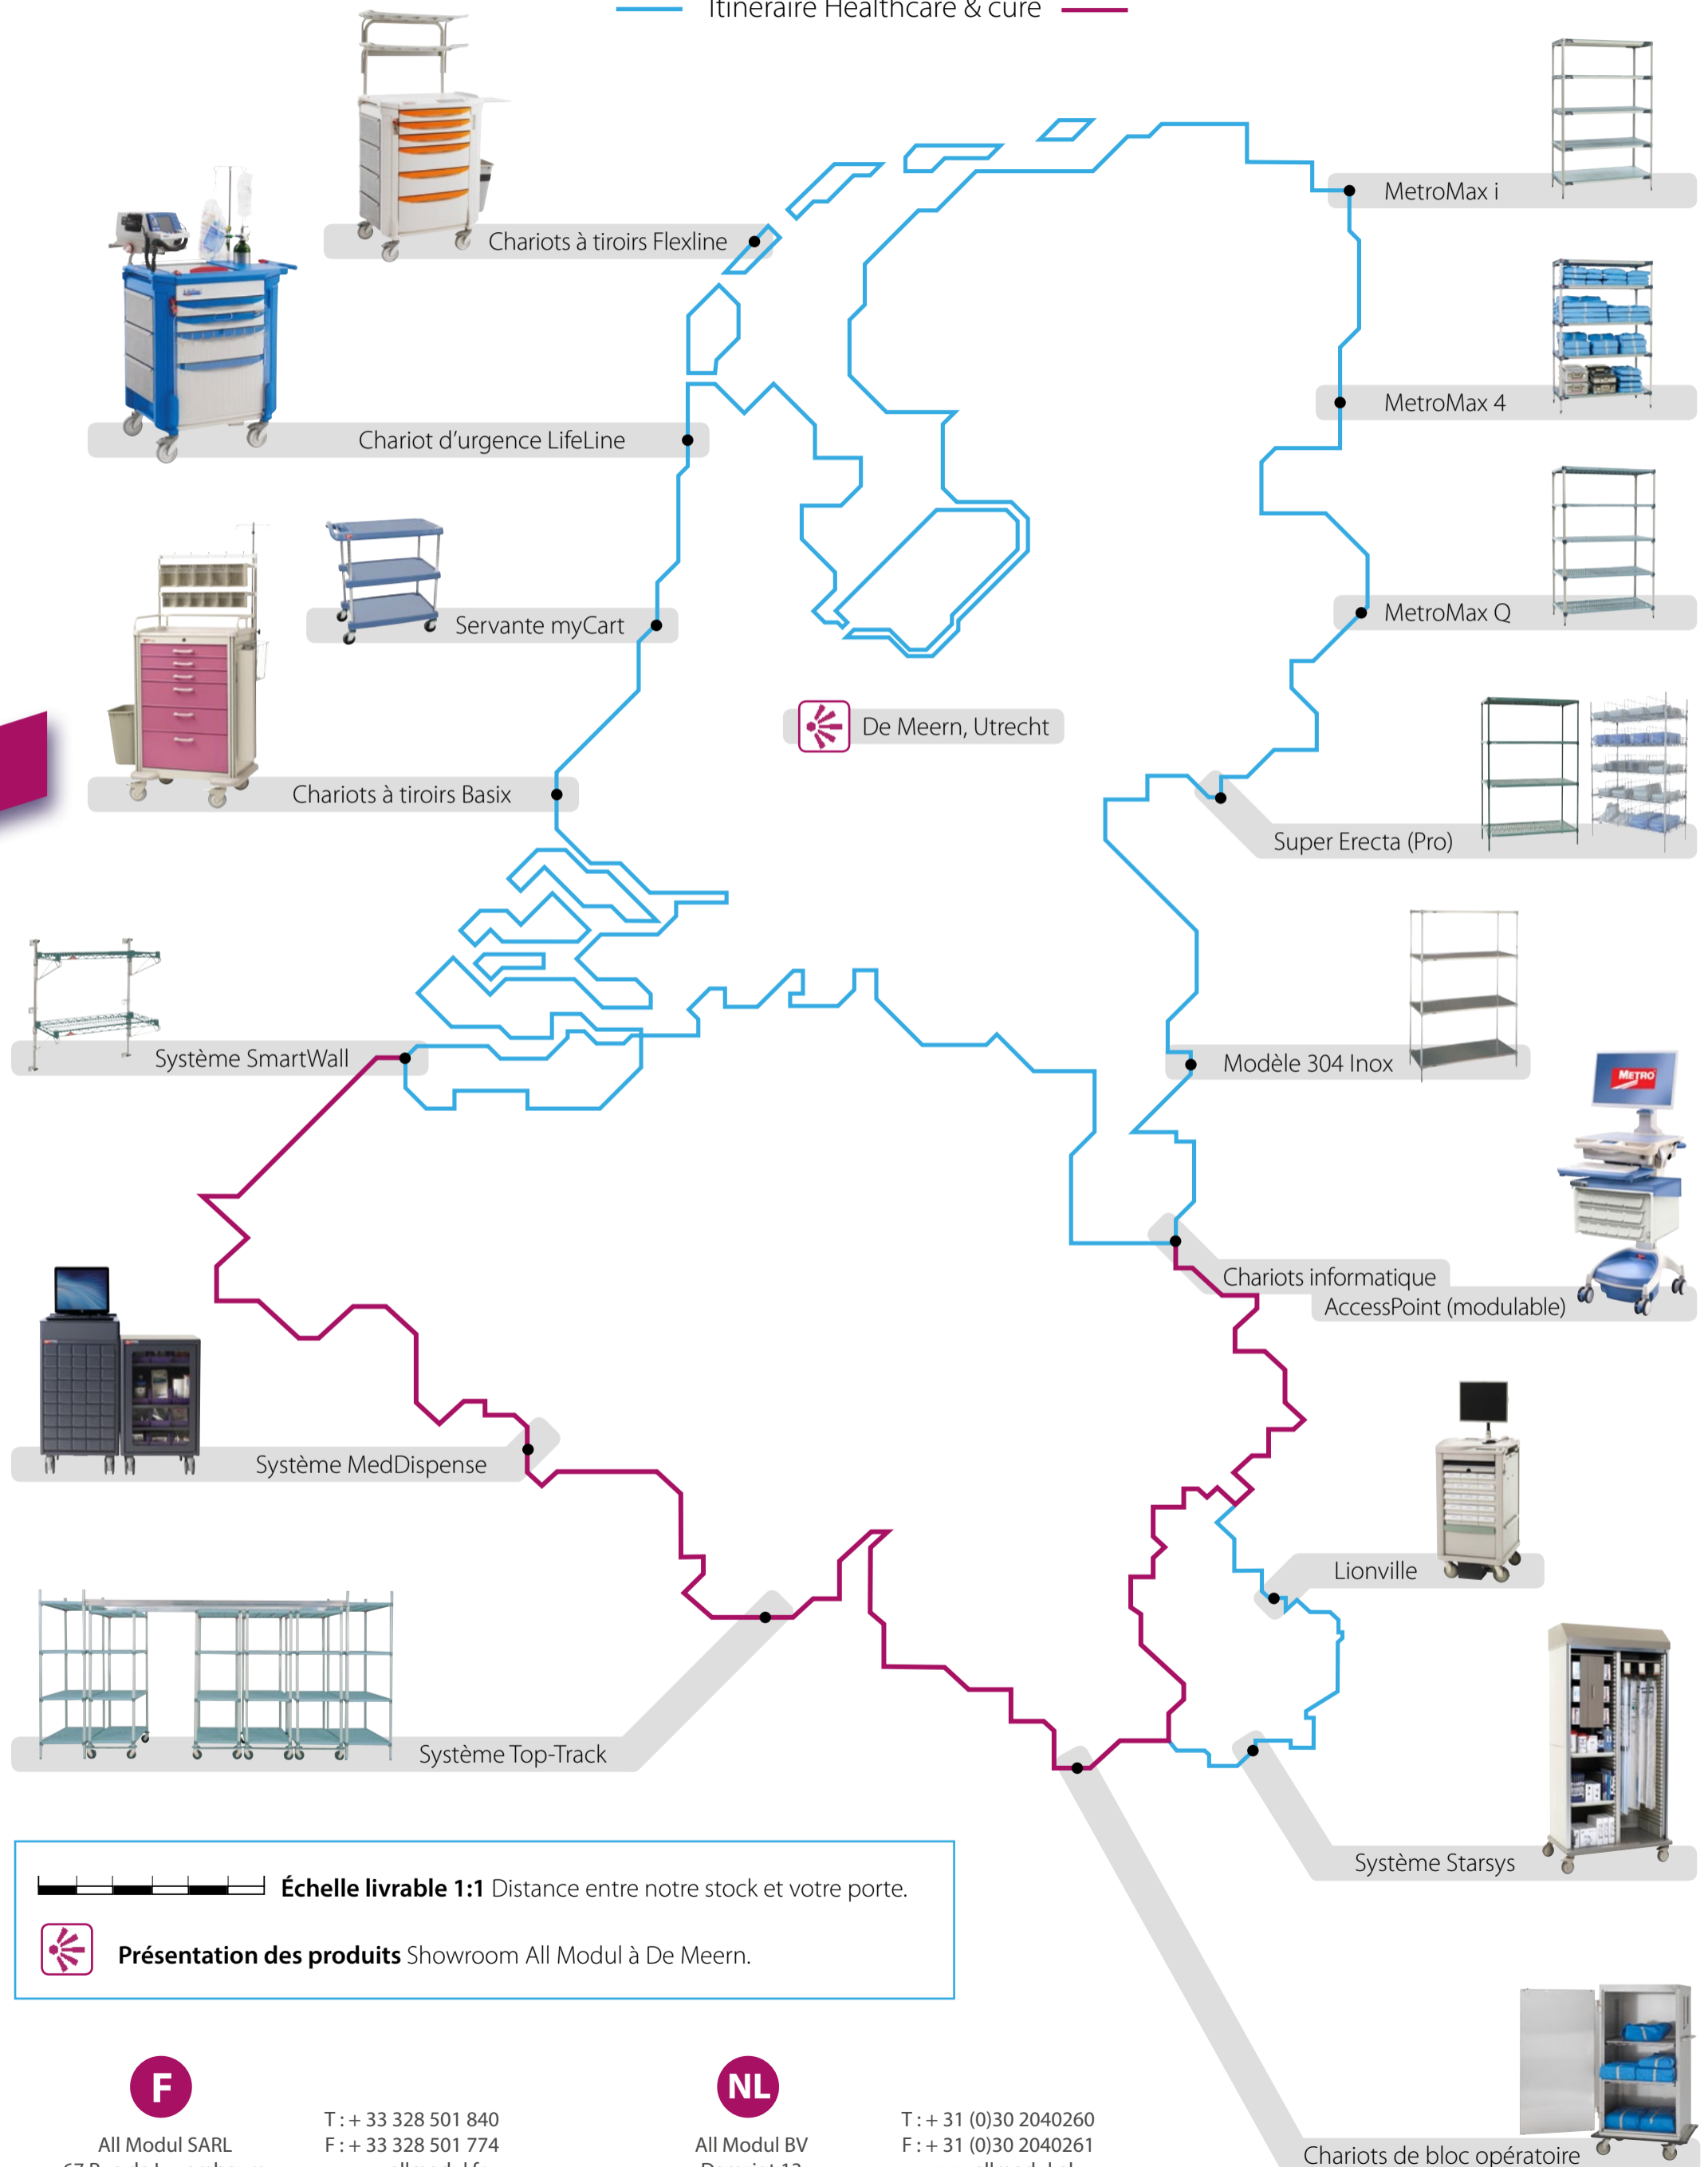

**Gamme Metro**

Disponible dès maintenant  
chez All Modul

Un nouvel itinéraire  
de livraison Metro

All Modul, votre fournisseur dans le Benelux

— Itinéraire Healthcare & cure —

**All Modul et Metro**

Depuis octobre 2015, nous sommes heureux d'être votre nouveau fournisseur de la gamme complète de Metro dans le Benelux et distributeur exclusif aux Pays-Bas.

De par l'ajout de la gamme de produits Metro à l'offre existante d'All Modul, nous sommes aujourd'hui un fournisseur de solutions complètes uniques. Tous les produits ont été spécialement conçus pour les différentes chaînes logistiques des soins de santé.

**Super Adjustable Super Erecta**  
Rayonnage en fil d'acier le plus facilement adaptable

**Super Erecta Pro**  
Rayonnage durable, optimisé pour le nettoyage

**Super Erecta**  
Le système de rayonnage en fil d'acier original

**Super Erecta Solid**  
Egalement disponible dans le modèle 304 Inox

**1 000+ accessoires et possibilités d'extension**

**Lifeline**

Le chariot d'urgence le plus utilisé au monde.

**Appelez All Modul pour partager vos envies Metro**